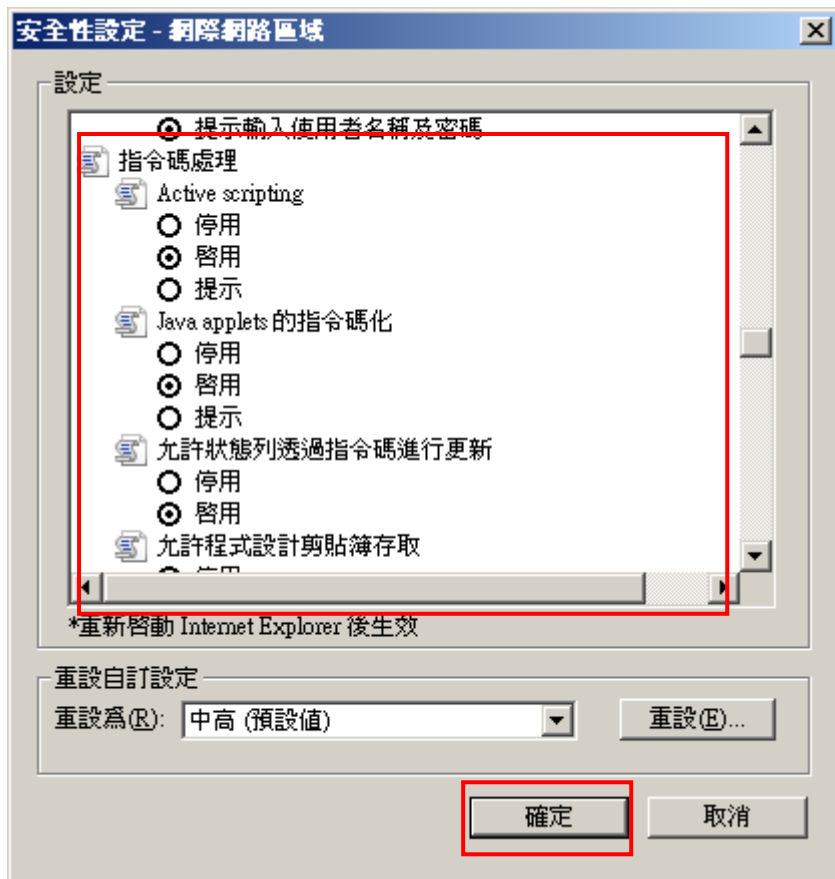

4. 再下拉至【指令碼處理】項目，並將其下的子項設定為『啓用』後，點選【確定】，退出設定視窗。

5. 再選擇【信任的網站】項目，點選【網站】按鈕。