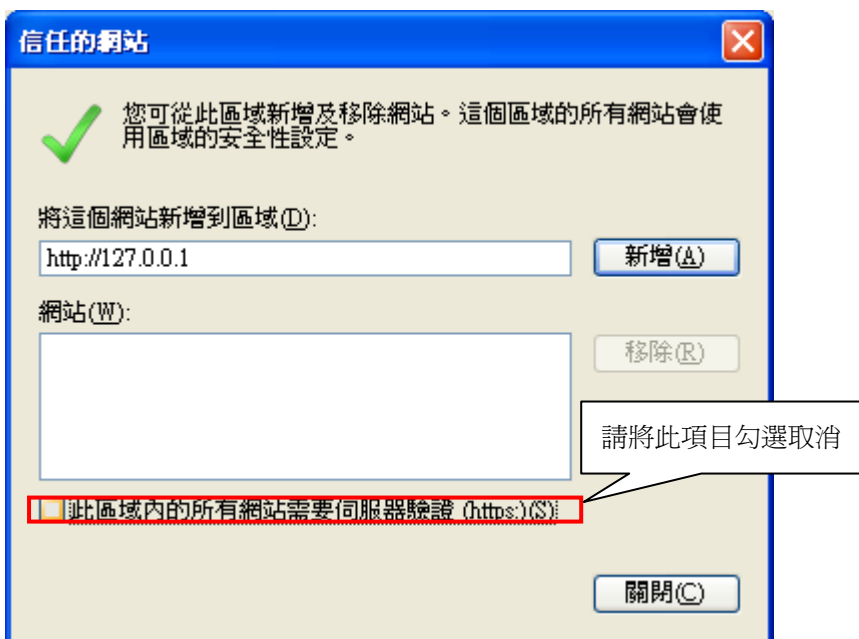

2. 選至【安全性】頁籤，選擇【網際網路】項目，點選【自訂等級】按鈕。

4. 再下拉至【指令碼處理】項目，並將其下的子項設定為『啓用』後，點選【確定】，退出設定視窗。

5. 再選擇【信任的網站】項目，點選【網站】按鈕。

6. 點選『新增』，直接將此網站位置加入信任的網站區後，點選『關閉』退出。

7. 最後點選【確定】，完成設定。