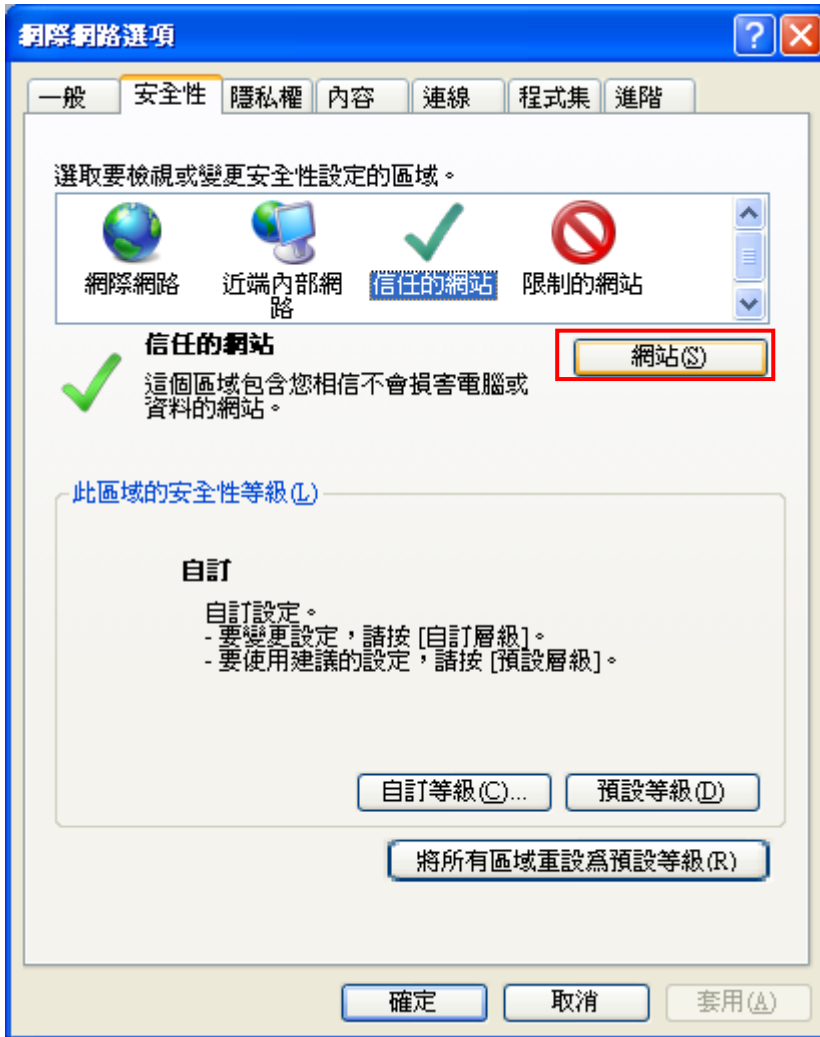

6. 點選『新增』，直接將此網站位置加入信任的網站區後，點選『關閉』退出。

7. 最後點選【確定】，完成設定。